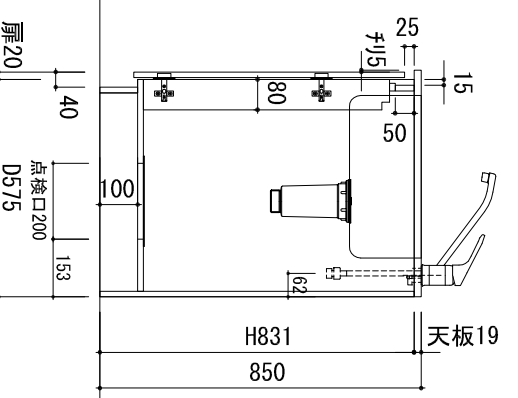

品名	品番・仕様
天板	THOKB1200B R (SUS304 t0.8) へリヤ仕上げ
シック	スリルシック 320×430 (SUS304 t0.5)
排水トラップ	小型ミニ収納器・排水ホース
水栓	シックミッド-混合水栓
シンクフード	フー型フード W600 ショックアップ ホット色 (100V)
調理機器	1口IHヒーター (100V)
その他	包丁さし フォenix色
仕様	前面材: 両面化粧パ-チカルド-ド t15: ホット (ハ 和共)
	丁番: スライド丁番
	本体・棚板: 両面化粧パ-チカルド-ド t15: ホット
	巾木: ホット
その他:	下台点検口

SP: サイドパネル、EP: エンドパネル
 <>内の数字はフイラー厚を示す

検査	検査	No.
----	----	-----