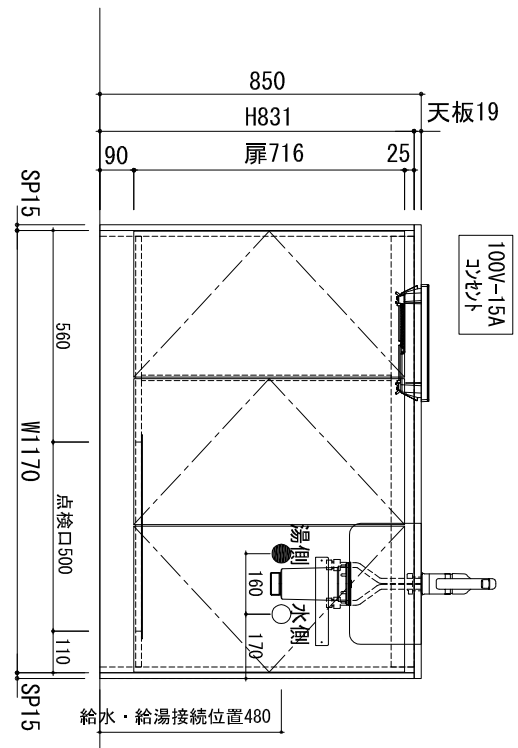

品名	品番・仕様
天板	THOKB1200B R (SUS304 t0.8) へリヤ仕上げ
シック	スリルシック 320×430 (SUS304 t0.5)
排水トラップ	小型ミニ収納器・排水ホース
水栓	シックミッド-混合水栓
シンクフード	フー型フード W600 ショックアップ ホット色 (100V)
調理機器	1口IHヒーター (100V)
その他	包丁さし フォenix色
仕様	前面材: 両面化粧パ-チカルド-ド t15: ホット (ハ 和共)
	丁番: スライド丁番
	本体・棚板: 両面化粧パ-チカルド-ド t15: ホット
	巾木: ホット
その他:	下台点検口

SP: サイドパネル、EP: エンドパネル
 <>内の数字はフイラー厚を示す

検査	検査	No.
----	----	-----