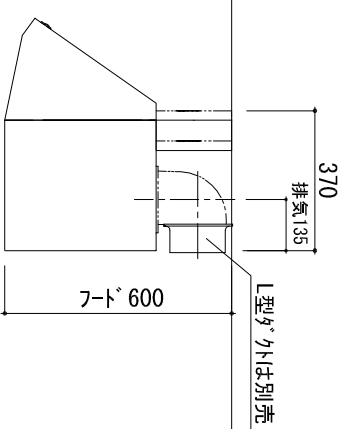

品名	品番・仕様
天板	THOKB1200B R (SUS304 t0.8) へリヤ仕上げ
シック	スリルシック 320×430 (SUS304 t0.5)
排水トラップ	小型ミニ収納器・排水ホース
水栓	シックミッド-混合水栓
シンクフード	フー型フード W600 ショックアップ ホット色 (100V)
調理機器	1口IHヒーター (100V)
その他	包丁さし フォenix色
仕様	前面材: 両面化粧パ-チカルド-ド t15: ホット (ハ 和共)
	丁番: スライド丁番
	本体・棚板: 両面化粧パ-チカルド-ド t15: ホット
	巾木: ホット
その他:	下台点検口

SP: サイドパネル、EP: エンドパネル
 <>内の数字はフイラー厚を示す

検査	検査	No.
----	----	-----