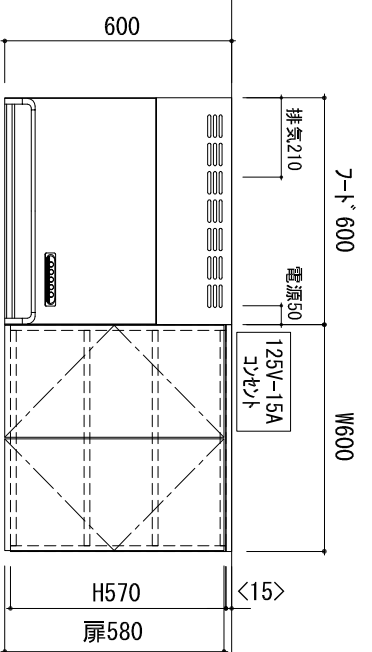

品名	品番・仕様
天板	THOKB1200B R (SUS304 t0.8) へリヤ仕上げ
シック	スリルシック 320×430 (SUS304 t0.5)
排水トラップ	小型ミニ収納器・排水ホース
水栓	シックミッド-混合水栓
シンクフード	フー型フード W600 ショックアップ ホット色 (100V)
調理機器	1口IHヒーター (100V)
その他	包丁さし フォenix色
仕様	前面材: 両面化粧パ-チカルド-ド t15: ホット (ハ 和共)
	丁番: スライド丁番
	本体・棚板: 両面化粧パ-チカルド-ド t15: ホット
	巾木: ホット
その他:	下台点検口

SP: サイドパネル、EP: エンドパネル
 <>内の数字はフイラー厚を示す

検査	検査	No.
----	----	-----