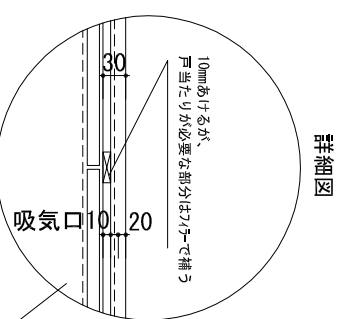

品名	品番・仕様
天板	THOKB1200B R (SUS304 t0.8) へリヤ仕上げ
シック	スリルシック 320×430 (SUS304 t0.5)
排水トラップ	小型ミニ収納器・排水ホース
水栓	シックミッド-混合水栓
シンクフード	フー型フード W600 ショックアップ ホット色 (100V)
調理機器	1口IHヒーター (100V)
その他	包丁さし フォenix色
仕様	前面材: 両面化粧パ-チカルド-ド t15: ホット (ハ 和共)
	丁番: スライド丁番
	本体・棚板: 両面化粧パ-チカルド-ド t15: ホット
	巾木: ホット
その他:	下台点検口

SP: サイドパネル、EP: エンドパネル
 <>内の数字はフイラー厚を示す

検査	検査	No.
----	----	-----