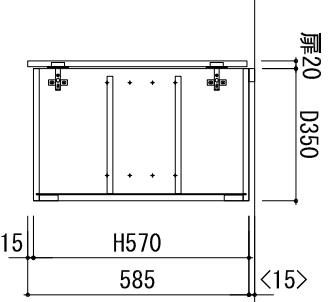

品名	品番・仕様
天板	THOKB1200B R (SUS304 t0.8) へリヤ仕上げ
シック	スリルシック 320×430 (SUS304 t0.5)
排水トラップ	小型ミニ収納器・排水ホース
水栓	シックミッド-混合水栓
シンクフード	フー型フード W600 ショックアップ ホット色 (100V)
調理機器	1口IHヒーター (100V)
その他	包丁さし フォenix色
仕様	前面材: 両面化粧パ-チカルド-ド t15: ホット (ハ 和共)
	丁番: スライド丁番
	本体・棚板: 両面化粧パ-チカルド-ド t15: ホット
	巾木: ホット
その他:	下台点検口

SP: サイドパネル、EP: エンドパネル
 <>内の数字はフイラー厚を示す

検査	検査	No.
----	----	-----