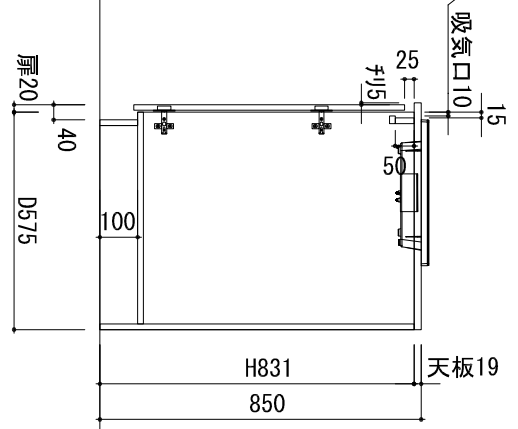

品名	品番・仕様
天板	THOKB1200B R (SUS304 t0.8) へリヤ仕上げ
シック	スリルシック 320×430 (SUS304 t0.5)
排水トラップ	小型ミニ収納器・排水ホース
水栓	シックミッド-混合水栓
シンクフード	フー型フード W600 ショックアップ ホット色 (100V)
調理機器	1口IHヒーター (100V)
その他	包丁さし フォenix色
仕様	前面材: 両面化粧パ-チカルド-ド t15: ホット (ハ 和共)
	丁番: スライド丁番
	本体・棚板: 両面化粧パ-チカルド-ド t15: ホット
	巾木: ホット
その他:	下台点検口

SP: サイドパネル、EP: エンドパネル
 <>内の数字はフイラー厚を示す

検査	検査	No.
----	----	-----